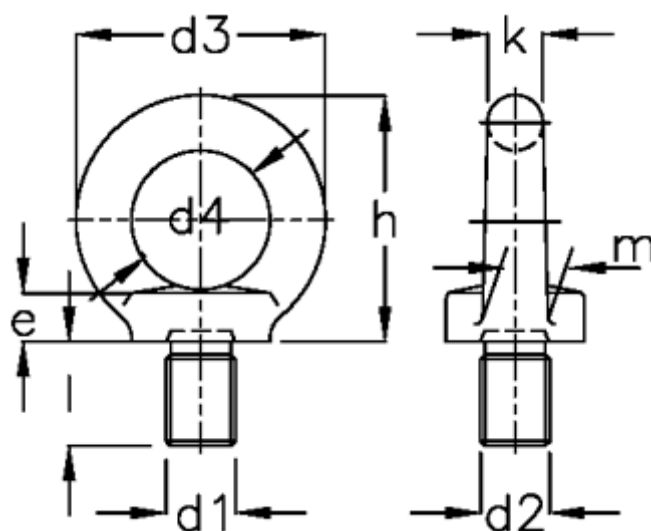

Varenummer: 20580M24NI  
Beskrivelse: E+G Øjeskrue  
DIN 580-M24-NI

## Mål

$d1 = M24$

$d2 = 50$

$d3 = 90$

$d4 = 50$

$e = 18$

$F1 = 18000$

$F2 = 12700$

$H = 90$

$K = 20$

$l = 36.0$

$m = 24$